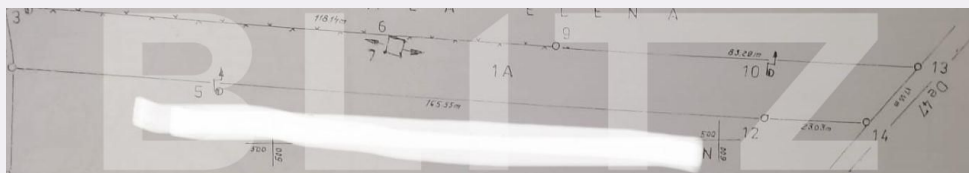

Contact agentie

Fix: +40264333777

Email: office@blitz.ro

Adresa:

- str. Calea Severinului, nr.13,
et.1, Craiova

- Mun. Craiova, Bulevard
Decebal 38A, et. 1, jud. Dolj

Caracteristici

Suprafata: 7500.00 mp

Front: m

Utilitati:

Destinatie:

Acte/avize:

Material constructie:

Alte criterii: