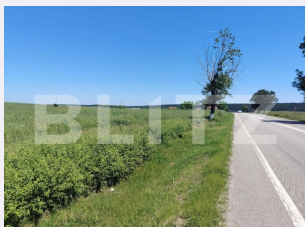

- str. Calea Severinului, nr.13,
et.1, Craiova

- Mun. Craiova, Bulevard
Decebal 38A, et. 1, jud. Dolj

Caracteristici

Suprafata: 3600.00 mp

Front: m

Utilitati:

Destinatie:

Acte/avize:

Material constructie:

Alte criterii:

Descriere oferta

BLITZ vă propune un teren intravilan cu suprafață de 3.600 mp, situat la drumul European, în zonă cu acces rapid către drumul expres, lângă Elitur Trans. Proprietatea beneficiază de deschidere directă la șoseaua principală și are un front stradal de 14,5 m. ✓ Ideal pentru construcție casă, hală, depozit sau spațiu comercial ✓ Zonă în dezvoltare, cu trafic intens și vizibilitate foarte bună ✓ Vis-a-vis se află o pensiune ✓ În imediata apropiere sunt casele din localitatea Bobicești ✓ Curent electric îngropat la stradă ✓ Acces facil și poziționare excelentă pentru afacere sau investiție
Terenul aparține de Bobicești Preț: 7 euro/mp negociabil Pentru mai multe detalii sau vizionare, sunați cu încredere!
Cod ofertă / ID BLITZ: P173192