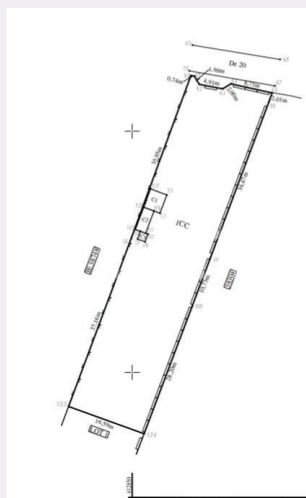

Teren Cârcea, utilități, 1.236 mp, 16.6 m deschidere

ID: 195491TV
Ultima actualizare: 17.05.2026

Cartier: Carcea
Zona:

Pret/mp: 90€
Rata lunara: 565,07 €

111.000€

Persoana de contact

Titi Glavan
Broker Partner

Suprafata: 1236.00 mp
Front: m

Utilitati:
Destinatie:

Acte/avize:
Material constructie:
Alte criterii:

Descriere oferta

Blitz va propune spre achiziție un teren intravilan in comuna Cârcea, în suprafață de 1.236 mp, având o deschidere de 16.6 m la strada asfaltata unde regăsim utilități precum gazele, apa si electricitatea. Pentru dezvoltatori imobiliari putem dubla suprafața "in oglindă", dublând dimensiunile. Zona este foarte liniștită, locuită, nu prin câmpuri de vii... Pentru mai multe detalii si programarea unei vizionări vă invităm sa ne contactați. Cod ofertă / ID BLITZ: P172416