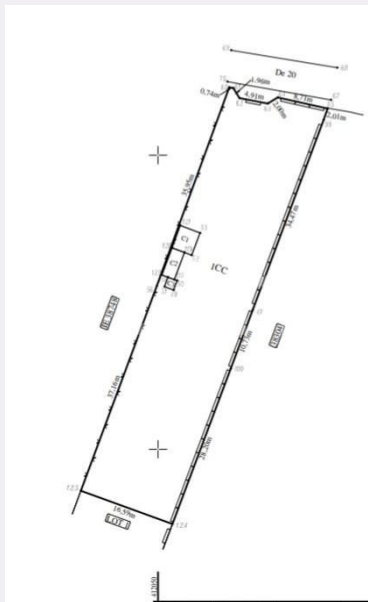

Teren Cârcea, utilități, 1.236 mp, 16.6 m deschidere

ID: 195491TV
Ultima actualizare: 17.05.2026

Cartier: Carcea
Zona:

Pret/mp: 90€
Rata lunara: 565,07 €

111.000€

Persoana de contact

Titi Glavan
Broker Partner

Suprafata: 1236.00 mp
Front: m

Utilitati:
Destinatie:

Acte/avize:
Material constructie:
Alte criterii:

Descriere oferta

Blitz va propune spre achiziție un teren intravilan in comuna Cârcea, în suprafață de 1.236 mp, având o deschidere de 16.6 m la strada asfaltata unde regăsim utilități precum gazele, apa si electricitatea. Pentru dezvoltatori imobiliari putem dubla suprafața "in oglindă", dublând dimensiunile. Zona este foarte liniștită, locuită, nu prin câmpuri de vii... Pentru mai multe detalii si programarea unei vizionări vă invităm sa ne contactați. Cod ofertă / ID BLITZ: P172416