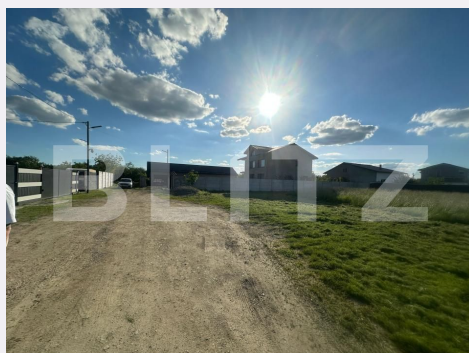

- str. Calea Severinului, nr.13,
et.1, Craiova

- Mun. Craiova, Bulevard
Decebal 38A, et. 1, jud. Dolj

Caracteristici

Suprafata: 600.00 mp

Front: m

Utilitati:

Destinatie:

Acte/avize:

Material constructie:

Alte criterii:

Descriere oferta

BLITZ oferă spre vânzare teren intravilan situat în Craiova, în zona Popoveni, cu o suprafață totală de 600 mp. Parcela se accesează ușor, dintr-o stradă pietruită cu lățime de 9 metri, având o deschidere de 17,74 ml. Utilitățile sunt deja disponibile la proprietate: apă, curent electric și canalizare, trase pe teren, iar gazele peste drum, ceea ce permite demararea rapidă a unui proiect de construcție. Zona este în dezvoltare, liniștită, cu acces rapid către oraș, fiind potrivită atât pentru locuință personală, cât și pentru investiție. Cod ofertă / ID BLITZ: P172288