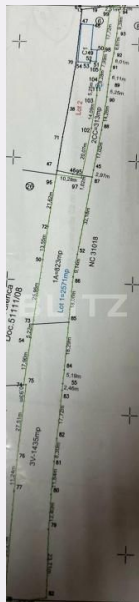

Teren intravilan 2571 mp în Cârcea

ID: 193078TV

Ultima actualizare: 29.04.2026

Cartier: **Carcea**

Zona:

Pret/mp: 72€

Rata lunara: 941,78 €

185.000€

- str. Calea Severinului, nr.13, et.1, Craiova
- Mun. Craiova, Str. Alexandru Ioan Cuza, nr. 21A, jud. Dolj

Descriere oferta

Blitz vă propune spre vânzare un teren intravilan situat în Cârcea, o zonă în continuă dezvoltare, ideală pentru construcții rezidențiale sau investiții imobiliare. Terenul are o suprafață de 2571 mp și beneficiază de o deschidere de 4,25 ml la stradă, care se extinde ulterior la aproximativ 15 ml, oferind un avantaj important pentru compartimentare și valorificare eficientă. Toate utilitățile (apă, curent, gaz) sunt disponibile la frontul terenului, facilitând demararea rapidă a oricărui proiect. Accesul este facil, iar zona este deservită de transport în comun, ceea ce crește atractivitatea pentru dezvoltări rezidențiale. Poziționarea și suprafața generoasă fac din acest teren o oportunitate excelentă atât pentru construcția unei locuințe, cât și pentru dezvoltarea unui proiect de case. O alegere inspirată pentru cei care caută o investiție sigură într-o zonă cu potențial ridicat! Cod ofertă / ID BLITZ: P169879