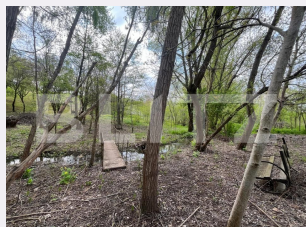

Teren 2117 mp în Malu Mare, cadru natural cu pârâu

ID: 193059TV

Ultima actualizare: 29.04.2026

Cartier: Malu Mare

Zona:

Pret/mp: 50€

Rata lunara: 539,62 €

106.000€

Persoana de contact

Eduard Puca
Broker Partner

0351455333

eduard.puca@blitz-craiova.ro

Contact agentie

Fix: +40351455333

Email: office@blitz.ro

Adresa:

- str. Calea Severinului, nr.13,
et.1, Craiova

- Mun. Craiova, Str. Alexandru
Ioan Cuza, nr. 21A, jud. Dolj

Caracteristici

Suprafata: 2117.00 mp

Front: m

Utilitati:

Destinatie:

Acte/avize:

Material constructie:

Alte criterii: