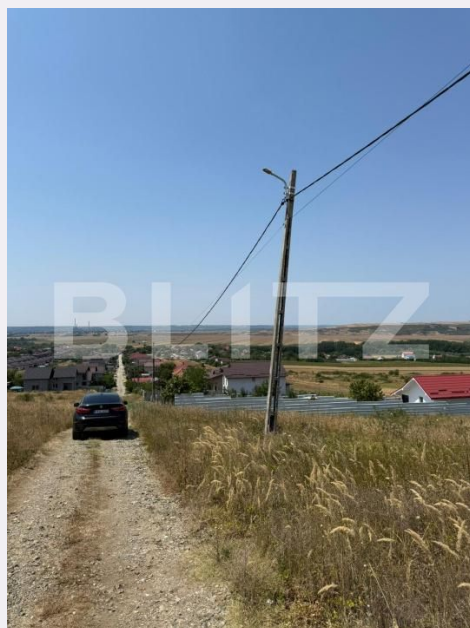

Caracteristici

Suprafata: 500.00 mp
Front: m

Utilitati:
Destinatie:

Acte/avize:
Material constructie:
Alte criterii:

Descriere oferta

Blitz vă propune spre achiziție un teren intravilan de 500 mp, situat în Simnicu de Sus, sat Floresti, într-o zonă de case noi ce se dezvoltă pe zi ce trece. Accesul la teren se face foarte ușor, doar pe drumuri asfaltate, deschiderea la drum este de 30 m, iar ca utilități în zona avem curent electric, gaz, canalizare și apă curentă la front. Terenul se află într-o zonă liniștită, dar foarte aproape de oraș la numai 10 km și se pretează foarte bine pentru dezvoltarea unui proiect imobiliar de investiție sau cu o destinație ce poate îmbina zona locativă cu cea de producție. Pentru mai multe detalii, va așteptăm cu drag la vizionare! Cod ofertă / ID BLITZ: P169442