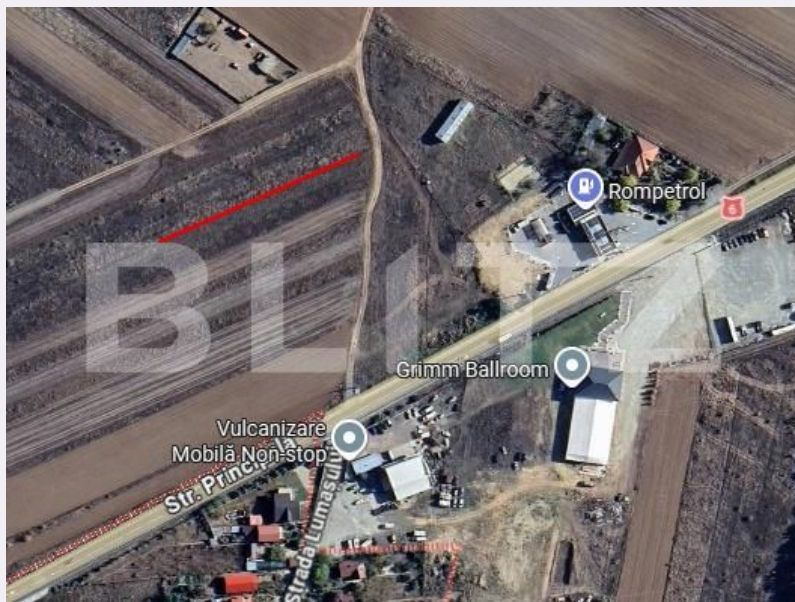

Teren intravilan, 2400 mp, Cosoveni

ID: 191967TV

Ultima actualizare: 02.04.2026

Cartier: **Cosoveni**

Zona:

Pret/mp: 15€

Rata lunara: 183,27 €

36.000€

Persoana de contact

Cosmin Sandu
Broker Partner

+40 351 455 333

office@blitz.ro

Contact agentie

Fix: +40351455333

Email: office@blitz.ro

Adresa:

- str. Calea Severinului, nr.13, et.1, Craiova
- Mun. Craiova, Str. Alexandru Ioan Cuza, nr. 21A, jud. Dolj