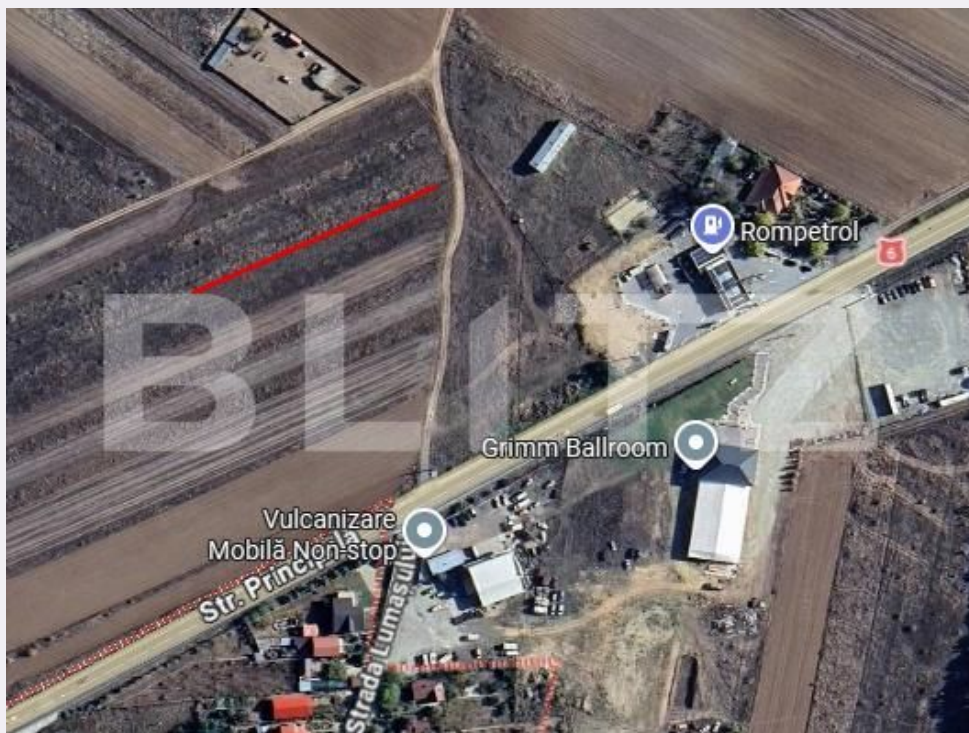

- str. Calea Severinului, nr.13, et.1, Craiova
- Mun. Craiova, Str. Alexandru Ioan Cuza, nr. 21A, jud. Dolj

Caracteristici

Suprafata: 2400.00 mp

Front: m

Utilitati:

Destinatie:

Acte/avize:

Material constructie:

Alte criterii:

Descriere oferta

Blitz vă propune spre achiziție un teren intravilan situat în localitatea Coșoveni, cu o suprafață totală de 2400 mp și deschidere la stradă de 12 ml. Terenul beneficiază de acces facil și este poziționat într-o zonă în dezvoltare, ideală pentru construcții rezidențiale. Utilitățile (apă, curent, gaz) se află în apropiere. Conform planului urbanistic în vigoare, se poate construi pe un teren cu deschidere minimă de 10 ml, ceea ce face această proprietate potrivită pentru edificarea unei locuințe sau investiție. Pentru mai multe detalii sau programarea unei vizionări, vă stăm la dispoziție. Cod ofertă / ID BLITZ: P168665