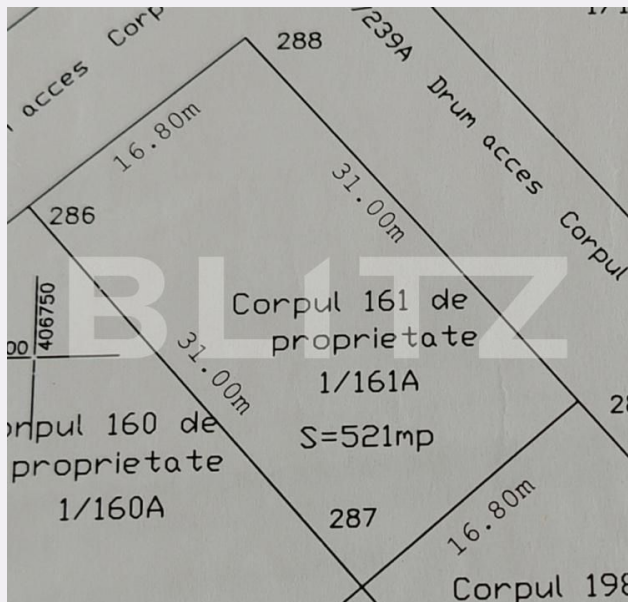

# Teren extravilan 521 mp ADRILEX

ID: 191382TV

Ultima actualizare: 26.03.2026

Cartier: **Malu Mare**

Zona:

Pret/mp: 92€

Rata lunara: 244,35 €

**48.000€**

## Caracteristici

Suprafata: 521.00 mp

Front: m

Utilitati:

Destinatie:

Acte/avize:

Material constructie:

Alte criterii:

# Descriere oferta

Blitz va propune spre achiziție o parcelă de teren extravilan în suprafață de 521 mp cu doua fronturi stradale 16,80m respectiv 31m. Terenul se afla în zona ADRILEX. Utilitățile sunt prezente în zona. Pentru mai multe detalii, va aștept la vizionare! Cod ofertă / ID BLITZ: P168086