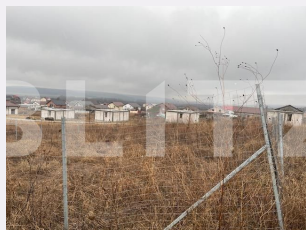

Caracteristici

Suprafata: 0.00 mp
Front: m

Utilitati:
Destinatie:

Acte/avize:
Material constructie:
Alte criterii: