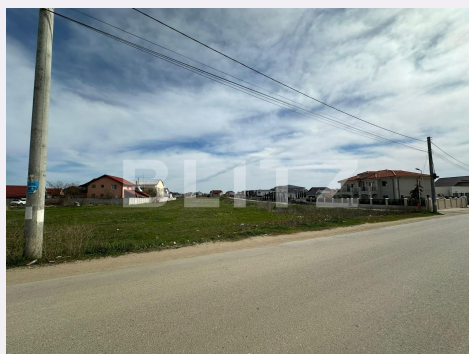

Teren intravilan, 5000 mp, zona Selgros

Scan

ID: 138149TV
Ultima actualizare: 01.04.2024

Cartier: Malu Mare
Zona: Selgros

Pret/mp: 10€
Rata lunara: 2.545,36 €

500.000€

Persoana de contact

Maria Stoica
Broker Partner

+40 351 455 333
office@blitz.ro

Contact agentie

Fix: +40351455333
Email: office@blitz.ro
Adresa:
- str. Calea Severinului, nr.13,
et.1, Craiova

Caracteristici

Suprafata: 50000.00 mp
Front: 15-30 ml m

Utilitati: Apă, Curent, Utilități în zonă
Destinatie:

Acte/avize:
Material constructie:
Alte criterii: Construcție demolabilă,
Drum pietruit, Teren înclinat

Descriere oferta

BLITZ va ofera spre vanzare teren intravilan cu suprafata de 5000mp in zona Selgros, zona in plina dezvoltare. Terenul are o deschidere generoasa de 25m la strada. Ca utilități exista curent electric și apă la front, iar gazele pot fi trase. Deoarece terenul se află într-o zonă liniștită si foarte aproape de oraș, acest imobil se pretează foarte bine pentru dezvoltarea unui proiect imobiliar sau pentru investiție, fiind destinație ce poate îmbina zona locativă cu cea de producție. Vă așteptăm cu mai multe detalii la vizionare.