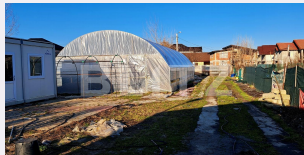

Caracteristici

Suprafata: 900.00 mp
Front: 15-30 ml m

Utilitati: Apă, Gaz, Curent, Canalizare,
Utilități în zonă

Destinatie:

Acte/avize:

Material constructie:

Alte criterii: Construcție demolabilă,
Drum asfaltat, Drum pietruit, Teren
plat, Teren înclinat