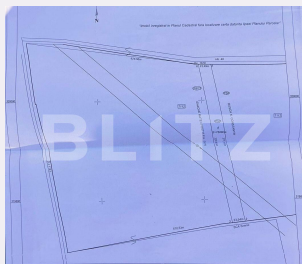

+40 351 455 333
office@blitz.ro

Contact agentie

Fix: +40351455333
Email: office@blitz.ro
Adresa:
- str. Calea Severinului, nr.13,
et.1, Craiova

Caracteristici

Suprafata: 7500.00 mp
Front: 15-30 ml m

Utilitati: Utilități în zonă
Destinatie:

Acte/avize:
Material constructie:
Alte criterii: Teren înclinat

Descriere oferta

BLITZ propune spre vânzare un teren intravilan 7500 mp, situat in apropiere de o zona de case mai exact pe Aleea 1 Craiova, în localitatea simnicul de sus, la 10 minute de centrul oraşului. Terenul are un front de 24 ml iar ca utilități avem următoarele: apa și curentul electric la doar 200 mp, gazele la stradă, iar canalizarea la strada principală. Există și posibilitatea achiziționării în bloc sau parcelat cu un preț aplicat pe varianta aleasă. Vă așteptăm cu mai multe detalii la vizionare.