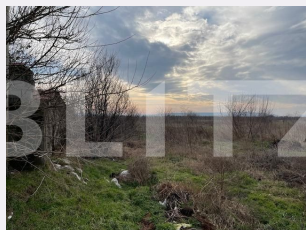

Caracteristici

Suprafata: 9000.00 mp
Front: 15-30 ml m

Utilitati: Apă, Gaz, Curent, Canalizare
Destinatie:

Acte/avize:

Material constructie:

Alte criterii: Construcție demolabilă,
Drum asfaltat, Drum pietruit, Teren
plat