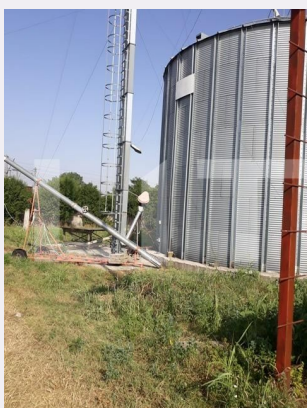

## Caracteristici

Suprafata: 22827.97 mp  
Front: peste 50ml m

Utilitati: Curent  
Destinatie:

Acte/avize:

Material constructie:

Alte criterii: Drum pietruit

# Descriere oferta

Blitz vă oferă spre achiziție un teren intravilan cu suprafața de 22827.97 mp, aflat în localitatea Caracal, jud. Olt. Teren cu acces facil, aproape de oraș, amplasat într-un ambiant liniștit, este situat într-o zonă în continuă dezvoltare, cu o deschidere bilaterală de 200m, cu racordare la curent electric. La frontul terenului se mai află fose septice, apă și gaze. Pe teren există o magazie/depozit cu parter de 851 mp și demisol de 1100 mp, prevăzută cu rampă de încărcare auto și CFR, precum și un siloz de cereale de 880 mc cu instalații de încărcare/descărcare cu capacitatea de 30 mc/oră.