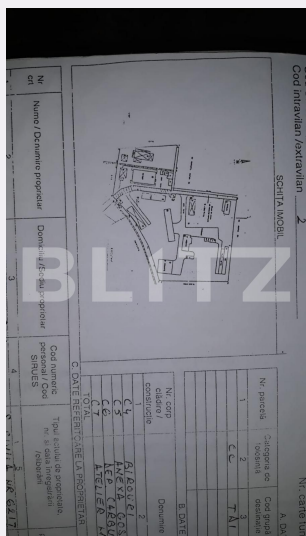

## Caracteristici

Suprafata: 22827.97 mp  
Front: peste 50ml m

Utilitati: Curent  
Destinatie:

Acte/avize:

Material constructie:

Alte criterii: Drum pietruit

# Descriere oferta

Blitz vă oferă spre achiziție un teren intravilan cu suprafața de 22827.97 mp, aflat în localitatea Caracal, jud. Olt. Teren cu acces facil, aproape de oraș, amplasat într-un ambiant liniștit, este situat într-o zonă în continuă dezvoltare, cu o deschidere bilaterală de 200m, cu racordare la curent electric. La frontul terenului se mai află fose septice, apă și gaze. Pe teren există o magazie/depozit cu parter de 851 mp și demisol de 1100 mp, prevăzută cu rampă de încărcare auto și CFR, precum și un siloz de cereale de 880 mc cu instalații de încărcare/descărcare cu capacitatea de 30 mc/oră.