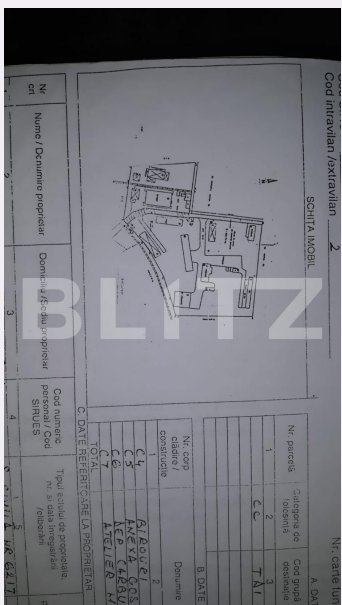

# Teren intravilan, depozit și siloz de cereale în Caracal, jud. Olt

Scan

ID: 129693TV  
Ultima actualizare: 16.03.2024

Cartier: Exterior Est  
Zona:

Pret/mp: 44€  
Rata lunara: 5.090,72 €

1.000.000€

## Caracteristici

Suprafata: 22827.97 mp  
Front: peste 50ml m

Utilitati: Curent  
Destinatie:

Acte/avize:

Material constructie:

Alte criterii: Drum pietruit

# Descriere oferta

Blitz vă oferă spre achiziție un teren intravilan cu suprafața de 22827.97 mp, aflat în localitatea Caracal, jud. Olt. Teren cu acces facil, aproape de oraș, amplasat într-un ambiant liniștit, este situat într-o zonă în continuă dezvoltare, cu o deschidere bilaterală de 200m, cu racordare la curent electric. La frontul terenului se mai află fose septice, apă și gaze. Pe teren există o magazie/depozit cu parter de 851 mp și demisol de 1100 mp, prevăzută cu rampă de încărcare auto și CFR, precum și un siloz de cereale de 880 mc cu instalații de încărcare/descărcare cu capacitatea de 30 mc/oră.