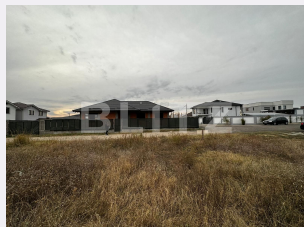

Caracteristici

Suprafata: 663.00 mp
Front: 15-30 ml m

Utilitati: Apă, Gaz, Curent, Canalizare
Destinatie:

Acte/avize:

Material constructie:

Alte criterii: Construcție demolabilă,
Drum asfaltat, Drum pietruit, Teren
plat