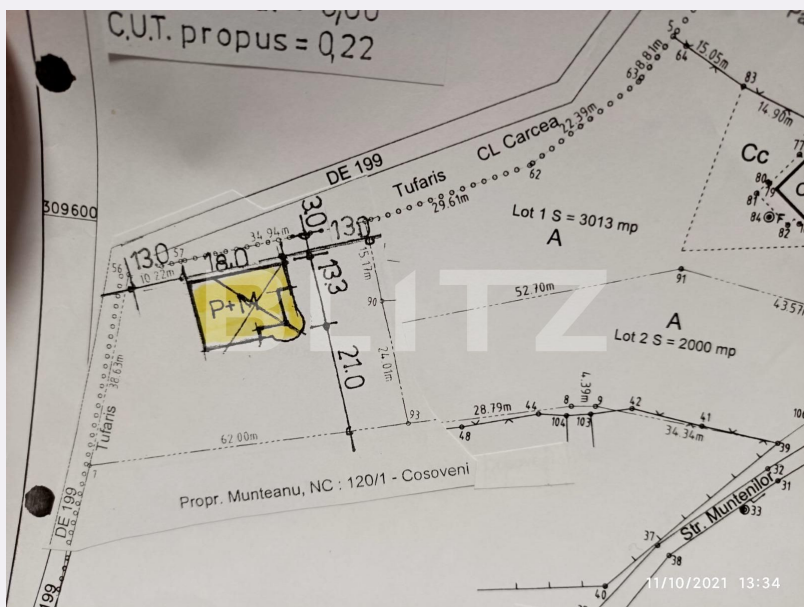

# Teren intravilan de 2000 mp in Carcea, in proximitatea DN6 Craiova - Alexandria

Scan

ID: 128664TV  
Ultima actualizare: 19.04.2024

Cartier: Exterior Est  
Zona:

Pret/mp: 55€  
Rata lunara: 559,98 €

110.000€

## Caracteristici

Suprafata: 2000.00 mp  
Front: 30-50 ml m

Utilitati: Curent  
Destinatie:

Acte/avize:

Material constructie:

Alte criterii: Drum pietruit

# Descriere oferta

Blitz vă oferă spre achiziție un teren intravilan cu suprafața de 2000 mp, aflat în proximitatea DN6 Craiova-Alexandria, în zona Cârcea. Teren cu acces facil, aproape de oraș, amplasat într-un ambiant liniștit, este situat într-o zonă în continuă dezvoltare, cu o deschidere bilaterală de 38,63m, respectiv 34.94 m, având posibilitatea de racordare la curent electric. Terenul este împărțit în trei parcele (două de 500 mp, respectiv una de 1000 mp) care se pot vinde și separat.