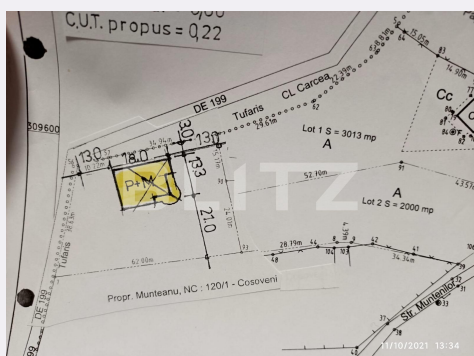

# Teren intravilan de 2000 mp in Carcea, in proximitatea DN6 Craiova - Alexandria

Scan

ID: 128664TV  
Ultima actualizare: 19.04.2024

Cartier: Exterior Est  
Zona:

Pret/mp: 55€  
Rata lunara: 559,98 €

110.000€

## Caracteristici

Suprafata: 2000.00 mp  
Front: 30-50 ml m

Utilitati: Curent  
Destinatie:

Acte/avize:

Material constructie:

Alte criterii: Drum pietruit

# Descriere oferta

Blitz vă oferă spre achiziție un teren intravilan cu suprafața de 2000 mp, aflat în proximitatea DN6 Craiova-Alexandria, în zona Cârcea. Teren cu acces facil, aproape de oraș, amplasat într-un ambiant liniștit, este situat într-o zonă în continuă dezvoltare, cu o deschidere bilaterală de 38,63m, respectiv 34.94 m, având posibilitatea de racordare la curent electric. Terenul este împărțit în trei parcele (două de 500 mp, respectiv una de 1000 mp) care se pot vinde și separat.