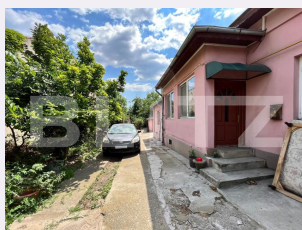

Caracteristici

Suprafata: 0.00 mp
Front: Sub 15 ml m

Utilitati:
Destinatie:

Acte/avize:
Material constructie:
Alte criterii: