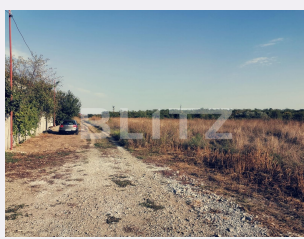

Caracteristici

Suprafata: 1550.00 mp
Front: peste 50ml m

Utilitati: Apă, Curent, Utilități în zonă
Destinatie:

Acte/avize:
Material constructie:
Alte criterii: Construcție demolabilă,
Drum pietruit, Teren înclinat