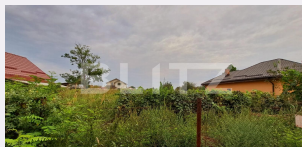

Caracteristici

Suprafata: 1811.00 mp
Front: 15-30 ml m

Utilitati: Apă, Curent, Canalizare
Destinatie:

Acte/avize:

Material constructie:

Alte criterii: Construcție demolabilă,
Drum pietruit, Teren plat