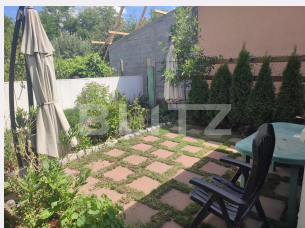

Caracteristici

Suprafata: 2000.00 mp

Front: Sub 15 ml m

Utilitati: Apă, Gaz, Curent, Canalizare

Destinatie:

Acte/avize:

Material constructie:

Alte criterii: Construcție demolabilă,
Drum asfaltat, Drum pietruit, Teren
plat