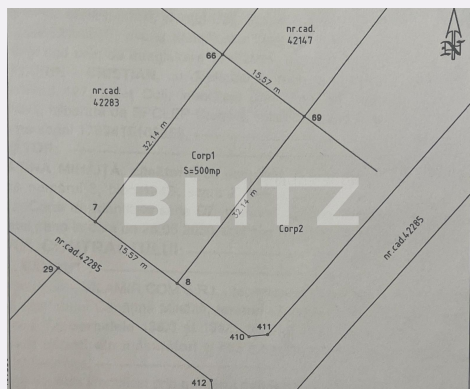

Adresa:

- str. Calea Severinului, nr.13,
et.1, Craiova

Caracteristici

Suprafata: 500.00 mp

Front: 15-30 ml m

Utilitati: Apă, Gaz, Curent, Utilități în
zonă

Destinatie:

Acte/avize:

Material constructie:

Alte criterii: Construcție demolabilă,
Drum asfaltat, Drum pietruit, Teren
înclinat

Descriere oferta

Cauți să îți construiești o casă într-o zonă bună de la marginea orașului? BLITZ îți propune spre achiziție o parcelă de teren intravilan de 500 mp, cu deschidere de 15,5 metri, în zona Ford Ionumi. Acces facil pe strada publica, zona in dezvoltare si nou populata, utilitati, toate aceste caracteristici fac din aceasta parcela una potrivita pentru constructia unei case sau chiar de investit.