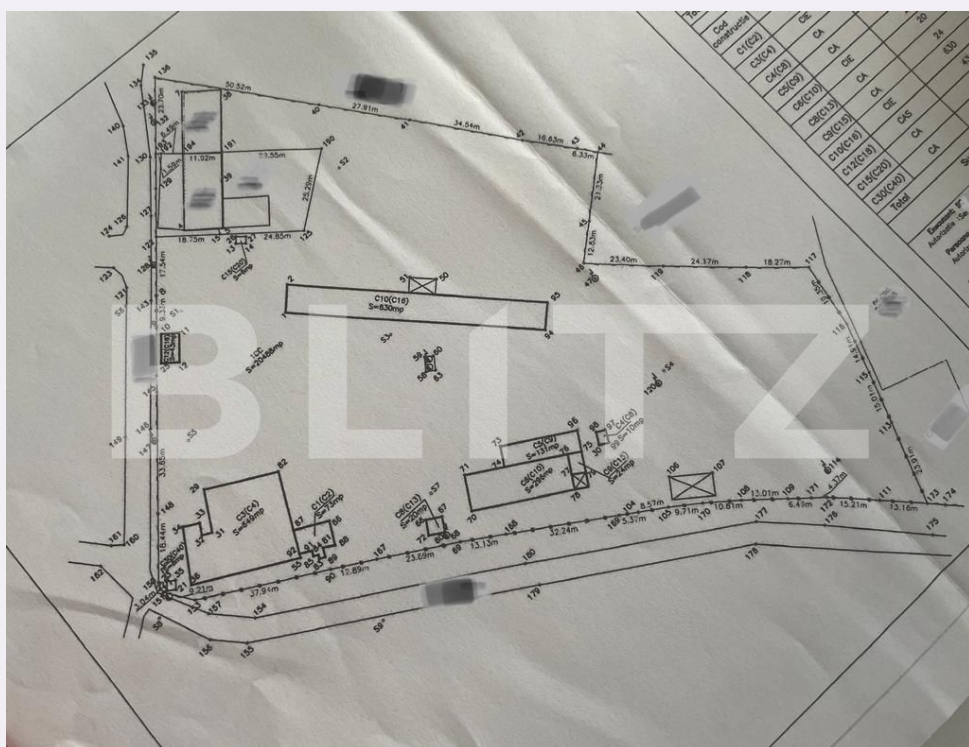

Caracteristici

Suprafata: 20468.00 mp
Front: peste 50ml m

Utilitati: Apă, Gaz, Curent, Canalizare
Destinatie:

Acte/avize:

Material constructie:

Alte criterii: Construcție demolabilă,
Drum asfaltat, Drum pietruit, Teren
plat