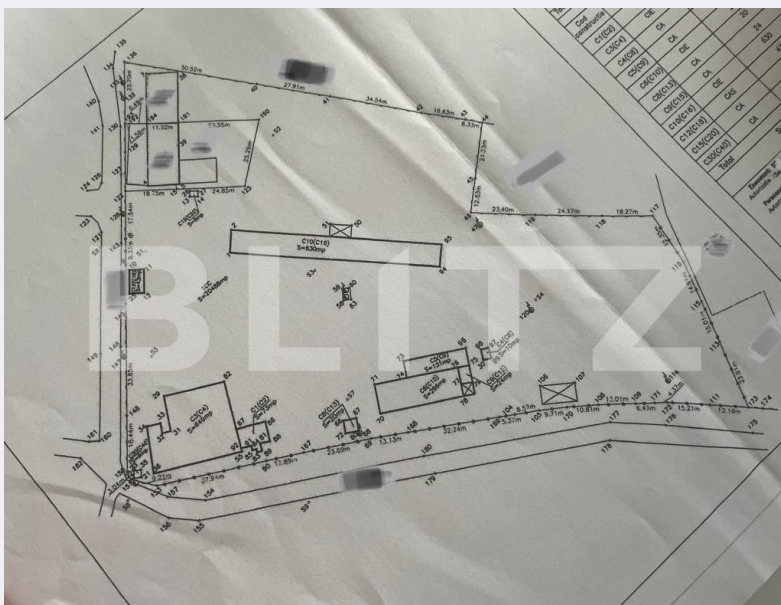

Teren 2 ha, intravilan curti constructii, zona Catargiu

Scan

ID: 116989TV
Ultima actualizare: 02.04.2024

Cartier: Lascar Catargiu
Zona:

Pret/mp: 100€
Rata lunara: 10.419,68 €

2.046.800€

Persoana de contact

Alexandru Piroteala
Senior Broker Partner

+40 351 455 333
office@blitz.ro

Contact agentie

Fix: +40351455333

Email: office@blitz.ro

Adresa:

- str. Calea Severinului, nr.13,
et.1, Craiova

Caracteristici

Suprafata: 20468.00 mp
Front: peste 50ml m

Utilitati: Apă, Gaz, Curent, Canalizare
Destinatie:

Acte/avize:

Material constructie:

Alte criterii: Construcție demolabilă,
Drum asfaltat, Drum pietruit, Teren
plat

Descriere oferta

Blitz va oferă un teren unic în Catargiu, cu o suprafata de 20468 mp, intravilan curti construtii, având deschidere la doua străzi principale de peste 145 ml la una și peste 200 ml la cealaltă strada. Se așteaptă un certificat urbanistic, iar acum pe teren sunt constructii industriale, administrative și social culturale. Imobil pretabil dezvoltare rezidentiala, sau spatii productie, servicii. Terenul dispune de toate utilitățile, fiind o oportunitate perfecta pentru investiție!