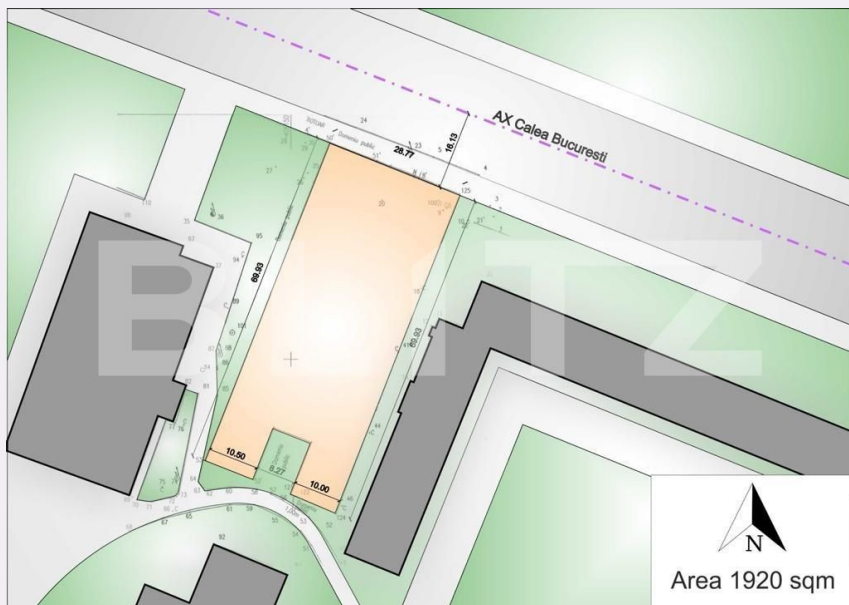

# Teren 1920 mp , la strada principala Calea Bucuresti!-zona Institut

Scan

ID: 113118TV  
Ultima actualizare: 31.01.2024

Cartier: **Calea Bucuresti**  
Zona:

Pret/mp: 990€  
Rata lunara: 9.672,36 €

1.900.000€

## Caracteristici

Suprafata: 1920.00 mp  
Front: 30-50 ml m

Utilitati: Apă, Gaz, Curent, Canalizare  
Destinatie:

Acte/avize:

Material constructie:

Alte criterii: Construcție demolabilă,  
Drum asfaltat, Drum pietruit, Teren plat

# Descriere oferta

BLITZ ofera spre vanzare teren intravilan 1920 mp, stradal, pe calea Bucuresti, vizavi cu facultatea de Mecanica. Terenul dispune de o deschidere generoasa de 30 de m, pe o lungime de 68.75 m, avand o forma dreptunghiulara, accesul fiind direct la strada Calea Bucuresti! Destinatia dupa P.U.G. este de zona de locuinte colective, regim de inaltime:P+3-10, P.O.T. 20%, C.U.T. 2,2%, cf. urbanism informativ.