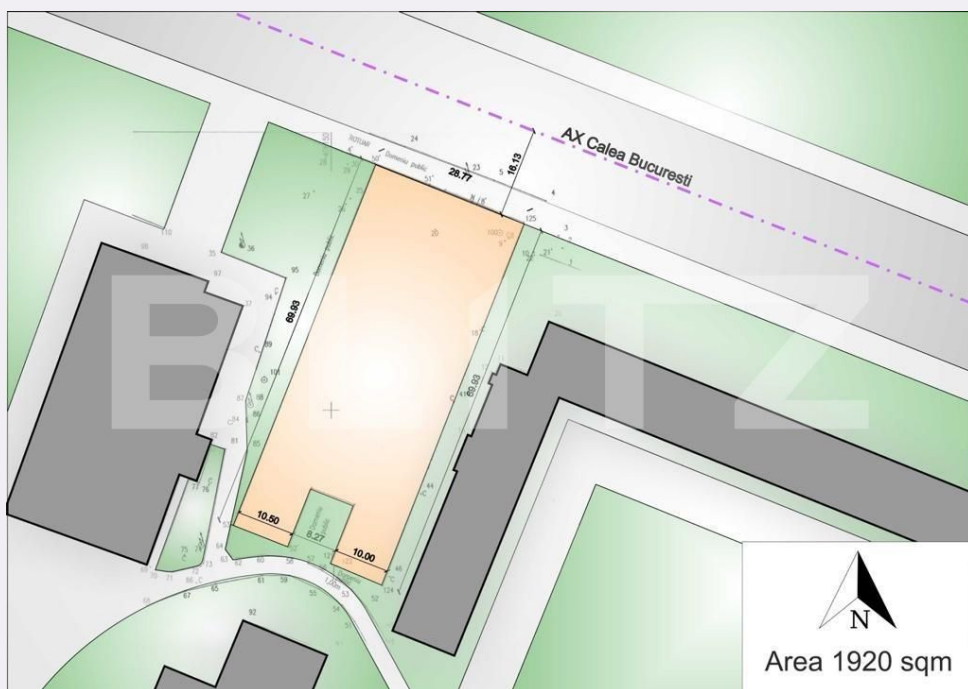

## Caracteristici

Suprafata: 1920.00 mp  
Front: 30-50 ml m

Utilitati: Apă, Gaz, Curent, Canalizare  
Destinatie:

Acte/avize:

Material constructie:

Alte criterii: Construcție demolabilă,  
Drum asfaltat, Drum pietruit, Teren plat

# Descriere oferta

BLITZ ofera spre vanzare teren intravilan 1920 mp, stradal, pe calea Bucuresti, vizavi cu facultatea de Mecanica. Terenul dispune de o deschidere generoasa de 30 de m, pe o lungime de 68.75 m, avand o forma dreptunghiulara, accesul fiind direct la strada Calea Bucuresti! Destinatia dupa P.U.G. este de zona de locuinte colective, regim de inaltime:P+3-10, P.O.T. 20%, C.U.T. 2,2%, cf. urbanism informativ.