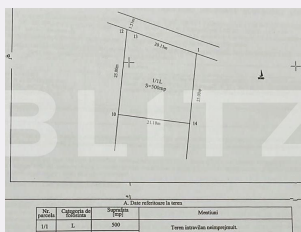

Adresa:

- str. Calea Severinului, nr.13,
et.1, Craiova

Caracteristici

Suprafata: 500.00 mp

Front: 15-30 ml m

Utilitati: Apă, Curent, Utilități în zonă

Destinatie:

Acte/avize:

Material constructie:

Alte criterii: Construcție demolabilă,
Drum pietruit, Teren înclinat

Descriere oferta

Blitz propune spre achizitie un teren intravilan cu o suprafata de 500 mp, situat intr-o zona excelenta, in proximitatea Hanului cu Ponei, in Carcea. Terenul se afla intr-un cartier de case in plina expansiune si beneficiaza de utilitati apa si curent. Deschiderea la strada este de 20.13 m. Pozitionarea terenului intr-o zona in continua dezvoltare, cu acces urban imediat, creeaza o excelenta oportunitate de investitie!