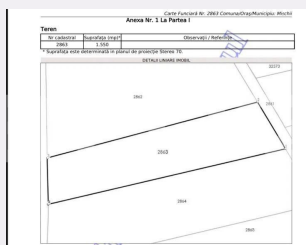

Adresa:

- str. Calea Severinului, nr.13,
et.1, Craiova

Caracteristici

Suprafata: 1550.00 mp

Front: 15-30 ml m

Utilitati: Apă, Gaz, Curent, Utilități în zonă

Destinatie:

Acte/avize:

Material constructie:

Alte criterii: Construcție demolabilă,
Drum asfaltat, Drum pietruit, Teren înclinat

Descriere oferta

Blitz va ofera un teren partial intravilan in Comuna Mischii , sat Urechesti cu o suprafata totala de 1550 mp si cu o deschidere de 20.3 ml. Terenul este perfect pentru constructie de case dar si pentru comercial/industrial/hală avand ca si utilitati apa ,curentul si gazele la aproximativ 50 m de el . Accesul se face pe o strada asfaltata avand doar 100 m de griblura pana la teren. La doar 10 minute de km 0, cu acces facil către punctele de interes este o foarte bună oportunitate pentru achiziția unui imobil foarte ușor de accesat și parcelat, ce dispune de toate utilitățile in apropiere . Va așteptăm la vizionare!