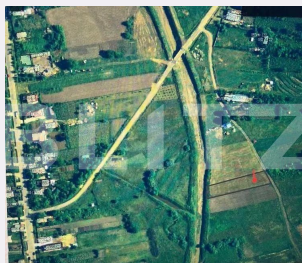

Adresa:

- str. Calea Severinului, nr.13,
et.1, Craiova

Caracteristici

Suprafata: 1550.00 mp

Front: 15-30 ml m

Utilitati: Apă, Gaz, Curent, Utilități în zonă

Destinatie:

Acte/avize:

Material constructie:

Alte criterii: Construcție demolabilă,
Drum asfaltat, Drum pietruit, Teren înclinat

Descriere oferta

Blitz va ofera un teren partial intravilan in Comuna Mischii , sat Urechesti cu o suprafata totala de 1550 mp si cu o deschidere de 20.3 ml. Terenul este perfect pentru constructie de case dar si pentru comercial/industrial/hală avand ca si utilitati apa ,curentul si gazele la aproximativ 50 m de el . Accesul se face pe o strada asfaltata avand doar 100 m de griblura pana la teren. La doar 10 minute de km 0, cu acces facil către punctele de interes este o foarte bună oportunitate pentru achiziția unui imobil foarte ușor de accesat și parcelat, ce dispune de toate utilitățile in apropiere . Va așteptăm la vizionare!