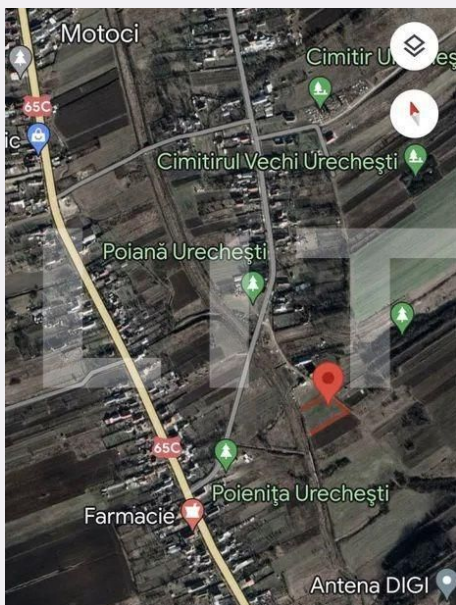

Oportunitate! Teren de 1550 mp in Comuna Mischii, sat Urechesti

Scan

ID: 109880TV

Ultima actualizare: 01.03.2024

Cartier: Exterior Nord

Zona:

Pret/mp: 20€

Rata lunara: 157,81 €

31.000€

Persoana de contact

Alexandru Piroteala
Senior Broker Partner

+40 351 455 333

office@blitz.ro

Contact agentie

Fix: +40351455333

Email: office@blitz.ro

Adresa:

- str. Calea Severinului, nr.13,
et.1, Craiova