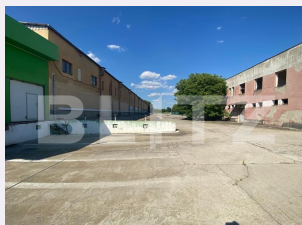

## Caracteristici

Suprafata: 3390.00 mp  
Suprafata teren: mp  
Tip spatiu: m

Vechime spatiu: Vechi  
Tip finisaj: Finisat  
Destinatie:

Dotari: Putere instalată mare  
Material constructie: Beton,  
Căramidă, Metal  
Nr.locuri parcare: 20  
Disponibilitate: Azi

# Descriere oferta

Blitz va propune spre inchiriere un spatiu industrial situat in exteriorul orasului, intr-o zona cu acces facil din drumul european E70. Acesta are o suprafata 3390 de mp, este situat la etajul 1, iar compartimentarea este realizata astfel: spatiu destinat pentru depozitare sau productie, sala de mese, vestiar, grupuri sanitare, sala fitness, sauna, jacuzzi, dormitor. Spatiul dispune si de toate utilitatile mai putin gaz, insa are posibilitatea de a fi instalat. Puterea electrica maxima pentru spatiu este de 3 Megawatt. Este ideal pentru orice activitate industriala de depozitare sau productie.