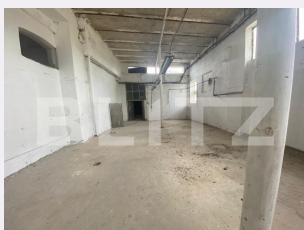

## Caracteristici

Suprafata: 255.00 mp  
Suprafata teren: mp  
Tip spatiu: m

Vechime spatiu: Vechi  
Tip finisaj: Semifinisat  
Destinatie:

Dotari: Putere instalată mare  
Material constructie: Beton,  
Căramidă, Metal  
Nr.locuri parcare: 4  
Disponibilitate: Azi

# Descriere oferta

Blitz va propune spre inchiriere un spatiu industrial, situat in cartierul Mofleni. Acesta are o suprafata de 255 mp, plus o curte 150 mp, pentru depozitare sau parcare. Spatiul dispune si de alte facilitati precum acces tir si curent trifazic. Este ideal pentru orice activitate de productie sau depozitare.