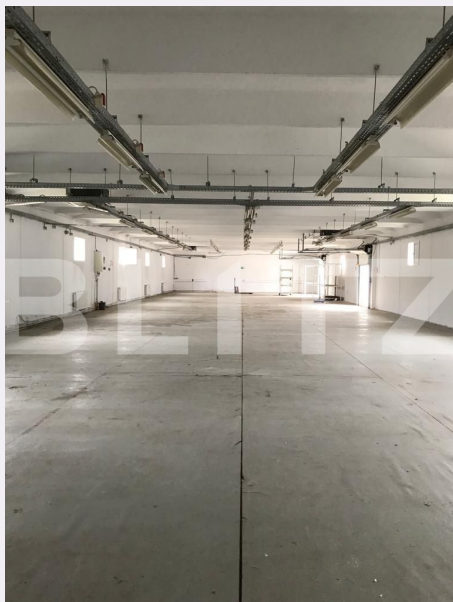

Hala industrială, 500 mp, zona Carcea

ID: 82468SII
Ultima actualizare: 22.02.2024

Cartier: Exterior Est
Zona:

Pret/mp: 3€
Rata lunara: 6,36 €

1.250€

Persoana de contact

Andrei Catalin Popescu
Broker Partner

+40 351 455 333
office@blitz.ro

Contact agentie

Fix: +40351455333
Email: office@blitz.ro
Adresa:
- str. Brestei nr. 26, Craiova