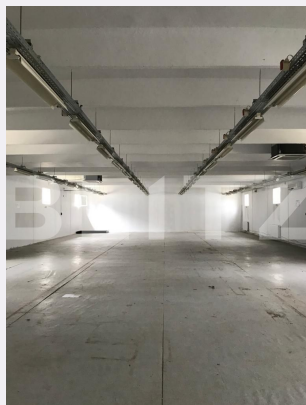

Caracteristici

Suprafata: 500.00 mp
Suprafata teren: mp
Tip spatiu: m

Vechime spatiu: Vechi
Tip finisaj: Finisat
Destinatie:

Dotari: Putere instalată mare
Material constructie: Beton, Panouri sandwich, Schelet Metalic
Nr.locuri parcare: 1
Disponibilitate: Azi