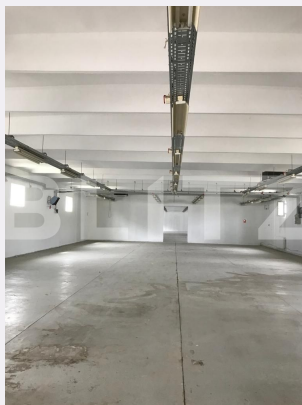

Caracteristici

Suprafata: 500.00 mp
Suprafata teren: mp
Tip spatiu: m

Vechime spatiu: Vechi
Tip finisaj: Finisat
Destinatie:

Dotari: Putere instalată mare
Material constructie: Beton, Panouri sandwich, Schelet Metalic
Nr.locuri parcare: 1
Disponibilitate: Azi