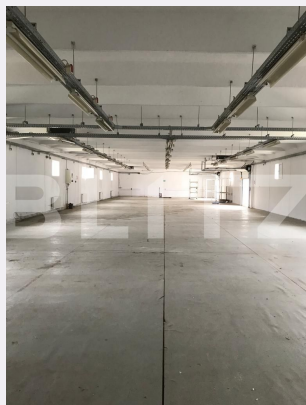

Caracteristici

Suprafata: 500.00 mp
Suprafata teren: mp
Tip spatiu: m

Vechime spatiu: Vechi
Tip finisaj: Finisat
Destinatie:

Dotari: Putere instalată mare
Material constructie: Beton, Panouri sandwich, Schelet Metalic
Nr.locuri parcare: 1
Disponibilitate: Azi