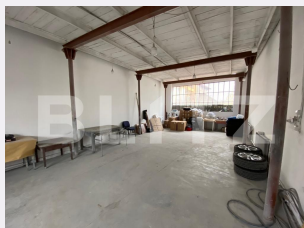

Caracteristici

Suprafata: 70.00 mp
Suprafata teren: mp
Tip spatiu: m

Vechime spatiu: Vechi
Tip finisaj: Finisat
Destinatie:

Dotari: Putere instalată mare
Material constructie: Beton
Nr.locuri parcare: 0
Disponibilitate: Azi