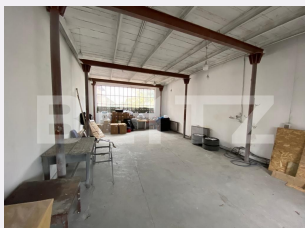

Caracteristici

Suprafata: 70.00 mp
Suprafata teren: mp
Tip spatiu: m

Vechime spatiu: Vechi
Tip finisaj: Finisat
Destinatie:

Dotari: Putere instalată mare
Material constructie: Beton
Nr.locuri parcare: 0
Disponibilitate: Azi