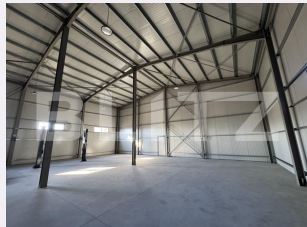

Caracteristici

Suprafata: 0.00 mp

Suprafata teren: mp

Tip spatiu: m

Vechime spatiu: Nou

Tip finisaj: Finisat

Destinatie:

Dotari: Putere instalată mare

Material constructie:

Nr.locuri parcare: 10

Disponibilitate: Azi