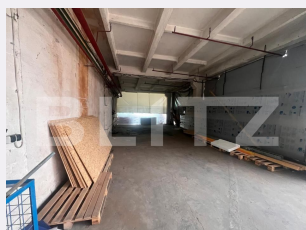

Caracteristici

Suprafata: 450.00 mp

Suprafata teren: mp

Tip spatiu: m

Vechime spatiu: Nou

Tip finisaj: Finisat

Destinatie:

Dotari: Putere instalată mare

Material constructie:

Nr.locuri parcare: 10

Disponibilitate: Azi