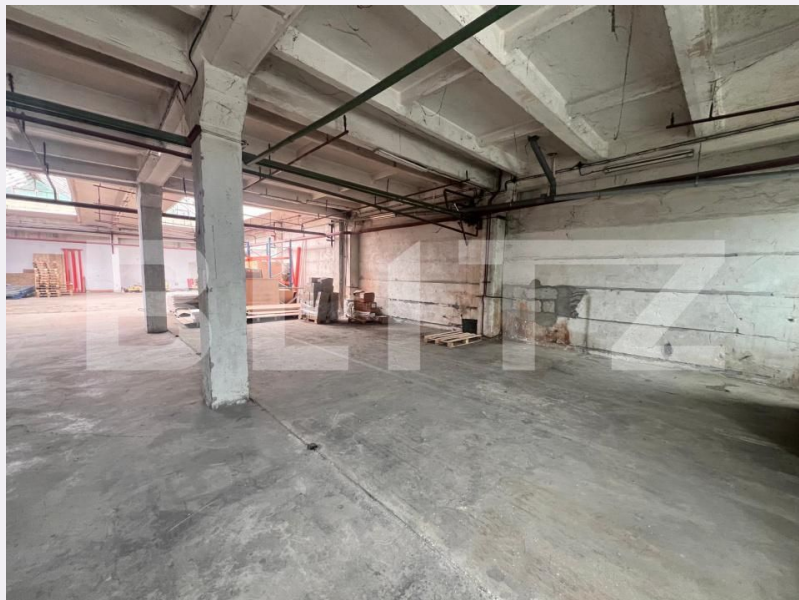

Hala 450 mp, zona Parcul Tineretului

ID: 194862SII
Ultima actualizare: 12.05.2026

Cartier: Mofleni
Zona:

Pret/mp: 3€
Rata lunara: 7,64 €

1.500€

Persoana de contact

Cosmin Sandu
Broker Partner

+40264333777
office@blitz.ro

Contact agentie

Fix: +40264333777

Email: office@blitz.ro

Adresa:

- str. Calea Severinului, nr.13, et.1, Craiova
- Mun. Craiova, Bulevard Decebal 38A, et. 1, jud. Dolj