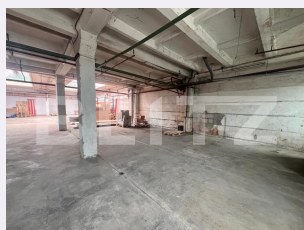

Caracteristici

Suprafata: 450.00 mp

Suprafata teren: mp

Tip spatiu: m

Vechime spatiu: Nou

Tip finisaj: Finisat

Destinatie:

Dotari: Putere instalată mare

Material constructie:

Nr.locuri parcare: 10

Disponibilitate: Azi