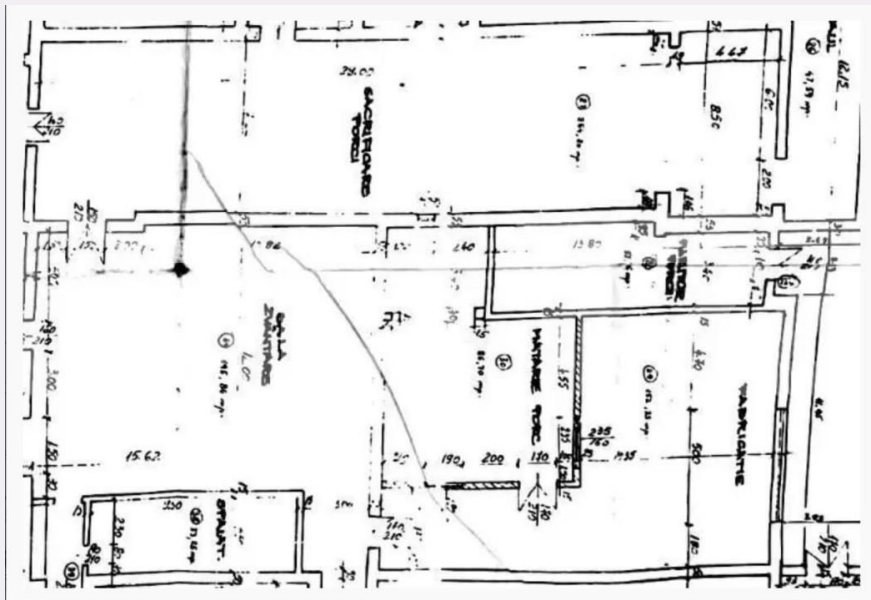

Hala industrială, 1100 mp, zona Mofleni

ID: 147762SII

Ultima actualizare: 12.05.2024

Cartier: Mofleni

Zona:

Pret/mp: 3€

Rata lunara: 14,00 €

2.750€

Persoana de contact

Andrei Catalin Popescu
Senior Broker Partner

+40 351 455 333

office@blitz.ro

Contact agentie

Fix: +40351455333

Email: office@blitz.ro

Adresa:

- str. Calea Severinului, nr.13, et.1, Craiova
- Mun. Craiova, Str. Alexandru Ioan Cuza, nr. 21A, jud. Dolj

Caracteristici

Suprafata: 1100.00 mp

Suprafata teren: mp

Tip spatiu: m

Vechime spatiu: Nou

Tip finisaj: Semifinisat

Destinatie:

Dotari: Putere instalată mare

Material constructie:

Nr.locuri parcare: 4

Disponibilitate: Azi