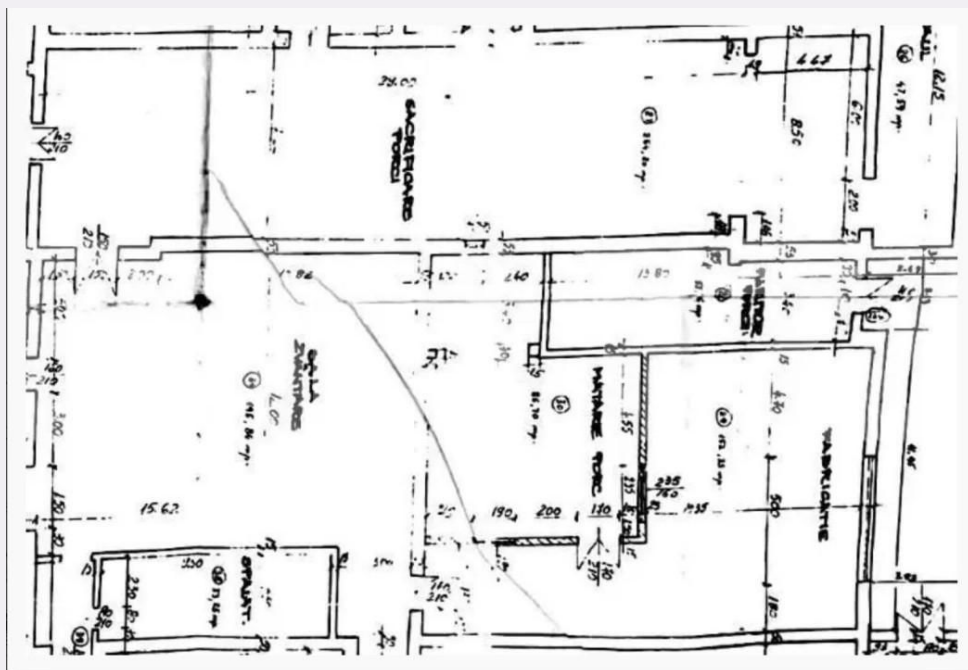

Hala industrială, 1100 mp, zona Mofleni

ID: 147762SII

Ultima actualizare: 12.05.2024

Cartier: Mofleni

Zona:

Pret/mp: 3€

Rata lunara: 14,00 €

2.750€

Persoana de contact

Andrei Catalin Popescu
Senior Broker Partner

+40 351 455 333

office@blitz.ro

Contact agentie

Fix: +40351455333

Email: office@blitz.ro

Adresa:

- str. Calea Severinului, nr.13, et.1, Craiova
- Mun. Craiova, Str. Alexandru Ioan Cuza, nr. 21A, jud. Dolj

Caracteristici

Suprafata: 1100.00 mp

Suprafata teren: mp

Tip spatiu: m

Vechime spatiu: Nou

Tip finisaj: Semifinisat

Destinatie:

Dotari: Putere instalată mare

Material constructie:

Nr.locuri parcare: 4

Disponibilitate: Azi