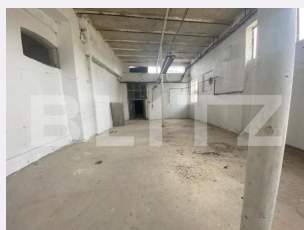

Caracteristici

Suprafata: 255.00 mp
Suprafata teren: mp
Tip spatiu: m

Vechime spatiu: Nou
Tip finisaj: Semifinisat
Destinatie:

Dotari: Putere instalată mare
Material constructie:
Nr.locuri parcare: 4
Disponibilitate: Azi