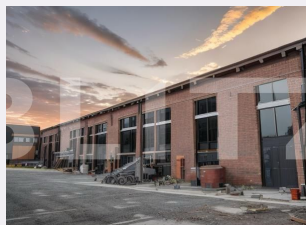

Caracteristici

Suprafata: 200.00 mp
Suprafata teren: mp
Tip spatiu: m

Vechime spatiu: Vechi
Tip finisaj: Renovabil
Destinatie:

Dotari: Putere instalată mare
Material constructie: Beton, Căramidă
Nr.locuri parcare: 5
Disponibilitate: Azi