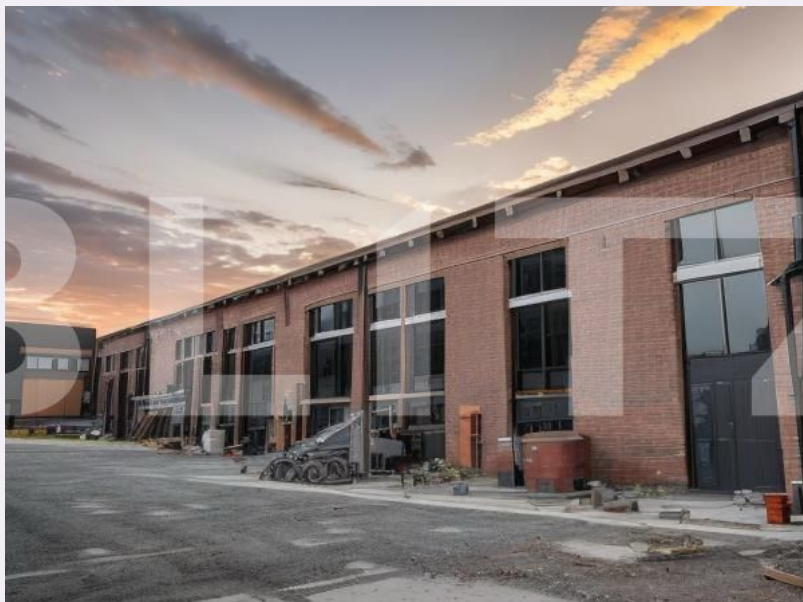

Hale cu suprafete de 100-500 mp, posibilitate realizare modificari, zona comunei Podari

Scan

ID: 128850SII
Ultima actualizare: 22.02.2024

Cartier: Exterior Sud
Zona:

Pret/mp: 0€
Rata lunara: 0,01 €

1€

Persoana de contact

Andrei Catalin Popescu
Senior Broker Partner

+40 351 455 333
office@blitz.ro

Contact agentie

Fix: +40351455333
Email: office@blitz.ro
Adresa:
- str. Calea Severinului, nr.13,
et.1, Craiova