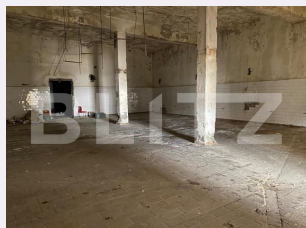

Caracteristici

Suprafata: 30000.00 mp
Suprafata teren: mp
Tip spatiu: m

Vechime spatiu: Vechi
Tip finisaj: Renovabil
Destinatie:

Dotari: Putere instalată mare
Material constructie:
Nr.locuri parcare: 50
Disponibilitate: Azi