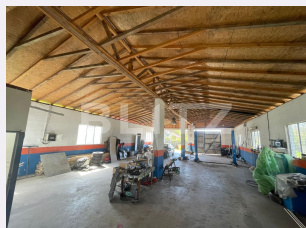

## Caracteristici

Suprafata: 300.00 mp  
Suprafata teren: mp  
Tip spatiu: m

Vechime spatiu: Vechi  
Tip finisaj: Finisat  
Destinatie:

Dotari: Putere instalată mare  
Material constructie: Beton, Căărămidă  
Nr.locuri parcare: 2  
Disponibilitate: Azi

# Descriere oferta

Blitz va propune spre inchiriere o hala industriala situata in apropiere de Craiova, in afara orasului la 20 km de oras sensul spre Bals. Aceasta are o suprafata totala de 300 mp. Dispune de curte pentru depozitare, birouri si grup sanitar. Aceasta dispune si de alte facilitati precum curent trifazic si 2 usi pentru acces.