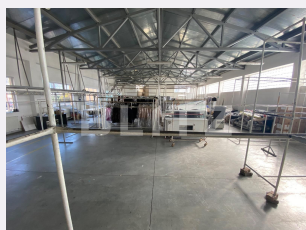

Caracteristici

Suprafata: 400.00 mp
Suprafata teren: mp
Tip spatiu: m

Vechime spatiu: Vechi
Tip finisaj: Finisat
Destinatie:

Dotari: Putere instalată mare
Material constructie: Beton, Metal
Nr.locuri parcare: 4
Disponibilitate: Azi