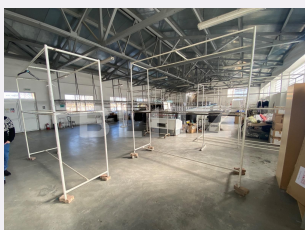

Caracteristici

Suprafata: 400.00 mp
Suprafata teren: mp
Tip spatiu: m

Vechime spatiu: Vechi
Tip finisaj: Finisat
Destinatie:

Dotari: Putere instalată mare
Material constructie: Beton, Metal
Nr.locuri parcare: 4
Disponibilitate: Azi