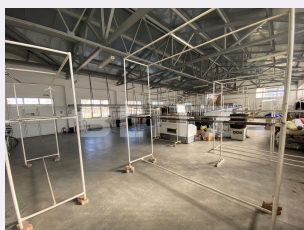

Caracteristici

Suprafata: 400.00 mp
Suprafata teren: mp
Tip spatiu: m

Vechime spatiu: Vechi
Tip finisaj: Finisat
Destinatie:

Dotari: Putere instalată mare
Material constructie: Beton, Metal
Nr.locuri parcare: 4
Disponibilitate: Azi