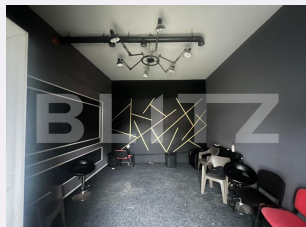

Caracteristici

Suprafata: 192.00 mp
Suprafata teren: mp
Tip spatiu: Parter de bloc m

Vechime spatiu: Vechi
Tip finisaj: Finisat
Destinatie:

Dotari: Nemobilat
Material constructie:
Nr.locuri parcare: 0
Disponibilitate: Azi