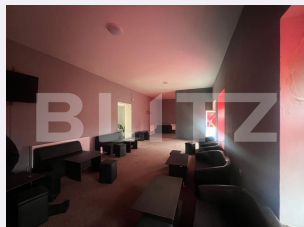

Caracteristici

Suprafata: 192.00 mp
Suprafata teren: mp
Tip spatiu: Parter de bloc m

Vechime spatiu: Vechi
Tip finisaj: Finisat
Destinatie:

Dotari: Nemobilat
Material constructie:
Nr.locuri parcare: 0
Disponibilitate: Azi