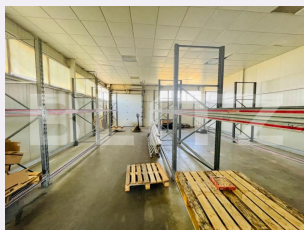

Caracteristici

Suprafata: 1200.00 mp

Suprafata teren: mp

Tip spatiu: Parter de bloc m

Vechime spatiu: Vechi

Tip finisaj: Finisat

Destinatie:

Dotari: Mobilat/utilat

Material constructie:

Nr.locuri parcare: 4

Disponibilitate: Azi