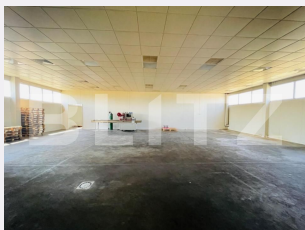

Caracteristici

Suprafata: 1200.00 mp

Suprafata teren: mp

Tip spatiu: Parter de bloc m

Vechime spatiu: Vechi

Tip finisaj: Finisat

Destinatie:

Dotari: Mobilat/utilat

Material constructie:

Nr.locuri parcare: 4

Disponibilitate: Azi