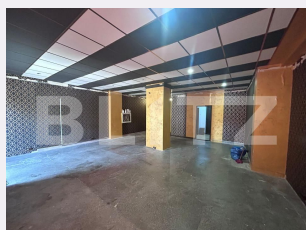

Caracteristici

Suprafata: 100.00 mp
Suprafata teren: mp
Tip spatiu: Parter de bloc m

Vechime spatiu: Nou
Tip finisaj: Finisat
Destinatie:

Dotari: Nemobilat
Material constructie:
Nr.locuri parcare: 0
Disponibilitate: Azi