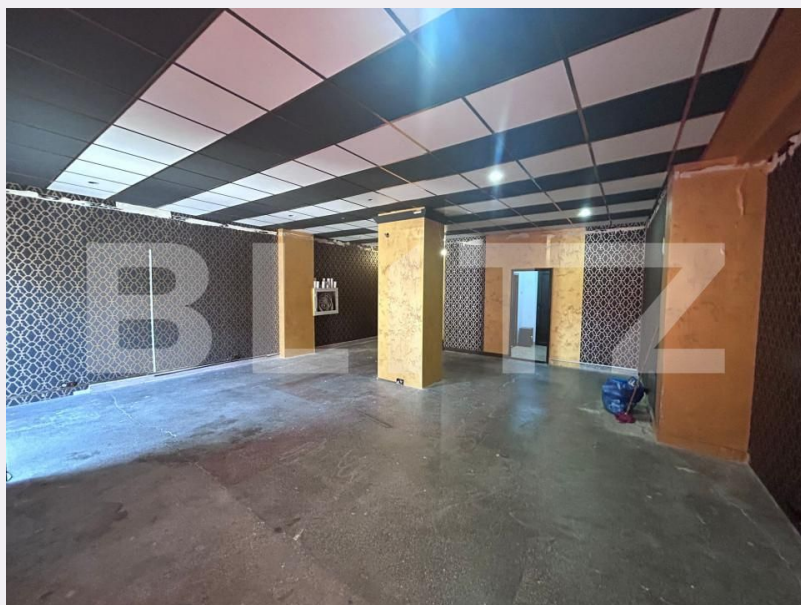

Spatiu comercial cu vad, 100 mp, cartier Craiovita Noua, zona Materna

ID: 199768SIC
Ultima actualizare: 03.07.2026

Cartier: Craiovita Noua
Zona:

Pret/mp: 15€
Rata lunara: 7,64 €

1.500€

Persoana de contact

Ersilia Prevezanos
Specialist Broker Partner

+40264333777

office@blitz.ro

Contact agentie

Fix: +40264333777

Email: office@blitz.ro

Adresa:

- str. Calea Severinului, nr.13,
et.1, Craiova

- Mun. Craiova, Bulevard
Decebal 38A, et. 1, jud. Dolj