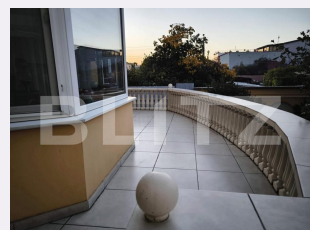

Caracteristici

Suprafata: 440.00 mp

Suprafata teren: mp

Tip spatiu: Casă m

Vechime spatiu: Nou

Tip finisaj: Finisat

Destinatie:

Dotari: Mobilat/utilat

Material constructie:

Nr.locuri parcare: 5

Disponibilitate: Azi