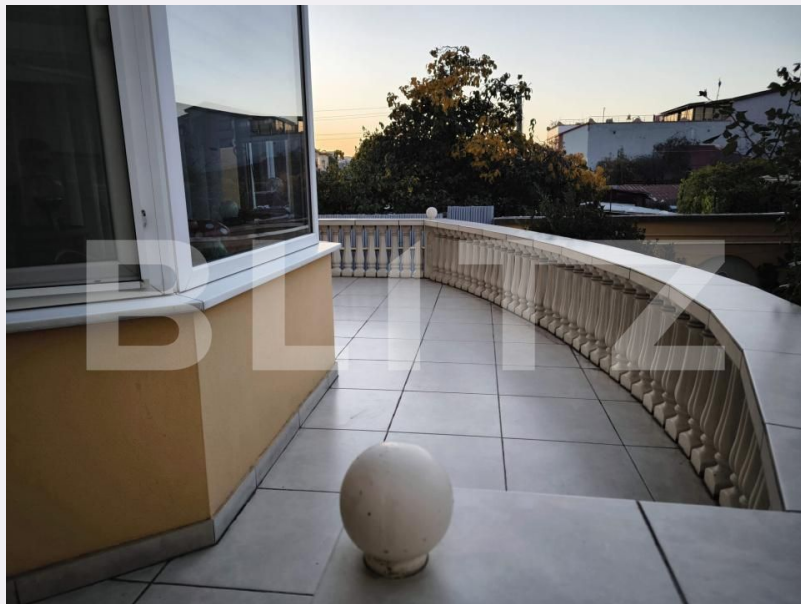

Casa D+P+E+M, 440 mp utili si 735 mp teren, zona Centrala

ID: 198094SIC
Ultima actualizare: 16.06.2026

Cartier: Central
Zona:

Pret/mp: 11€
Rata lunara: 24,44 €

4.800€

Persoana de contact

Catalin Badea
Specialist Broker Partner

+40264333777

office@blitz.ro

Contact agentie

Fix: +40264333777

Email: office@blitz.ro

Adresa:

- str. Calea Severinului, nr.13,
et.1, Craiova

- Mun. Craiova, Bulevard
Decebal 38A, et. 1, jud. Dolj