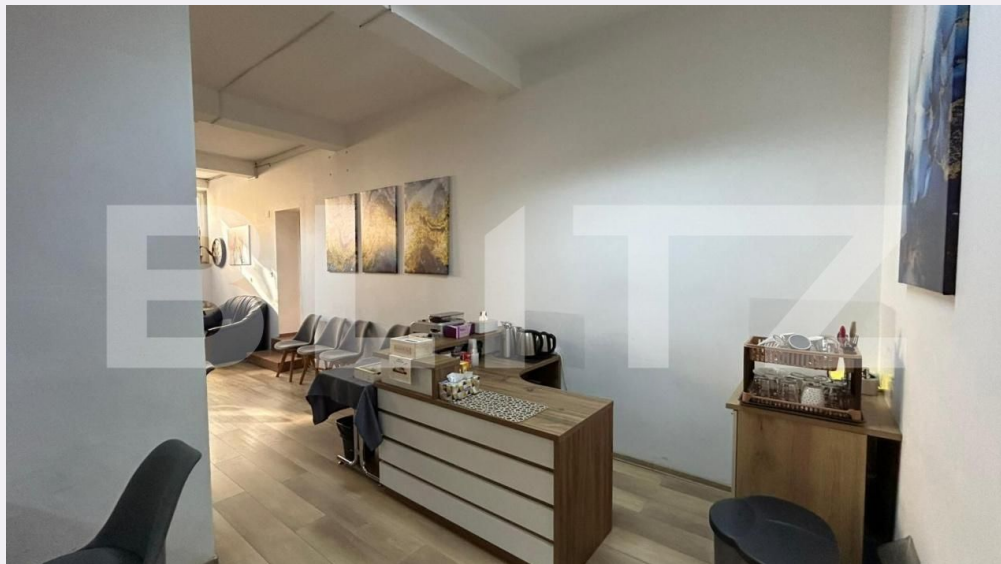

Spatiu comercial, 70 mp, zona Centrala

ID: 196280SIC

Ultima actualizare: 28.05.2026

Cartier: **Central**

Zona:

Pret/mp: 9€

Rata lunara: 3,05 €

600€

Persoana de contact

Andreea Tobescu
Broker Partner

+40264333777

office@blitz.ro

Contact agentie

Fix: +40264333777

Email: office@blitz.ro

Adresa:

- str. Calea Severinului, nr.13,
et.1, Craiova

- Mun. Craiova, Bulevard
Decebal 38A, et. 1, jud. Dolj