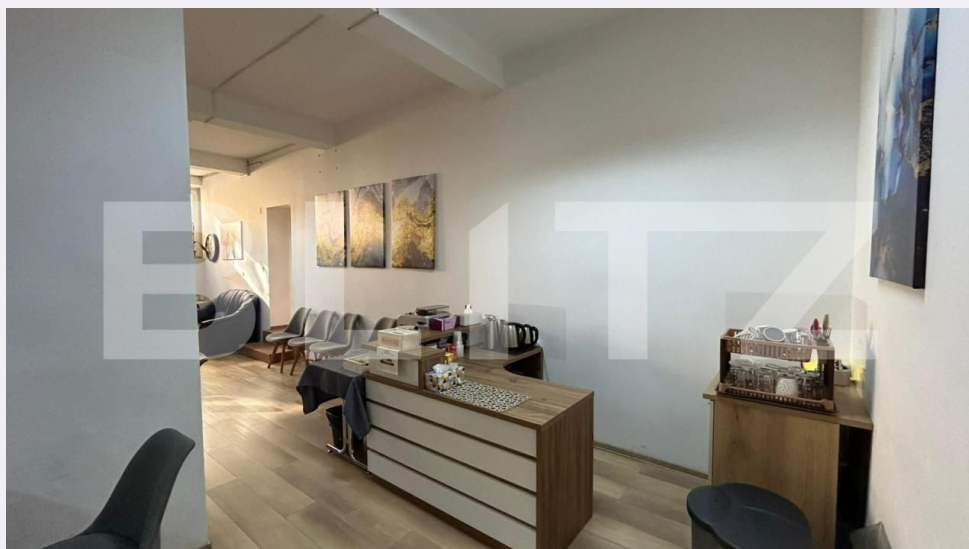

Caracteristici

Suprafata: 70.00 mp

Suprafata teren: mp

Tip spatiu: Clădire de birouri m

Vechime spatiu: Nou

Tip finisaj: Finisat

Destinatie:

Dotari: Nemobilat

Material constructie:

Nr.locuri parcare: 0

Disponibilitate: Azi