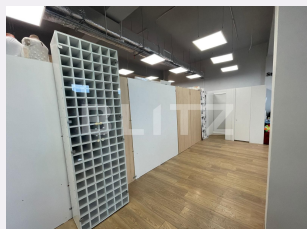

Caracteristici

Suprafata: 40.00 mp
Suprafata teren: mp
Tip spatiu: Centru comercial m

Vechime spatiu: Nou
Tip finisaj: Finisat
Destinatie:

Dotari: Mobilat/utilat
Material constructie:
Nr.locuri parcare: 0
Disponibilitate: Azi