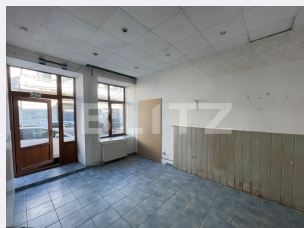

Caracteristici

Suprafata: 60.00 mp
Suprafata teren: mp
Tip spatiu: Casă m

Vechime spatiu: Vechi
Tip finisaj: Finisat
Destinatie:

Dotari: Mobilat/utilat
Material constructie:
Nr.locuri parcare: 0
Disponibilitate: Azi