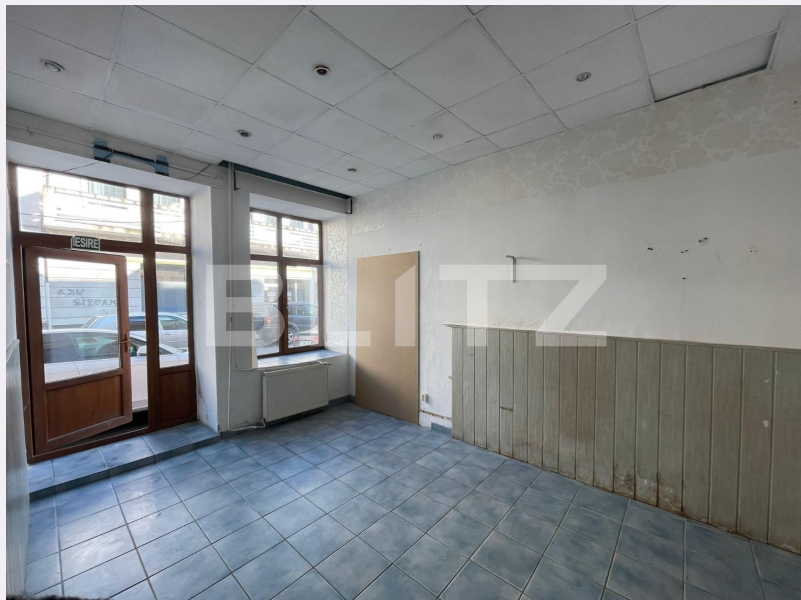

Spatiu comercial 60 mp, zona Centrala

Scan

ID: 114787SIC
Ultima actualizare: 17.01.2024

Cartier: Central
Zona:

Pret/mp: 8€
Rata lunara: 2,44 €

480€

Persoana de contact

Dorian Bonteanu
Broker Partner

+40 351 455 333
office@blitz.ro

Contact agentie

Fix: +40351455333
Email: office@blitz.ro
Adresa:
- str. Calea Severinului, nr.13,
et.1, Craiova