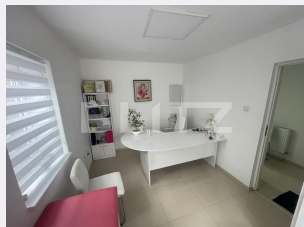

Caracteristici

Suprafata: 44.00 mp
Suprafata teren: mp
Tip spatiu: Casă m

Vechime spatiu: Vechi
Tip finisaj: Finisat
Destinatie:

Dotari: Mobilat/utilat
Material constructie:
Nr.locuri parcare: 1
Disponibilitate: Azi