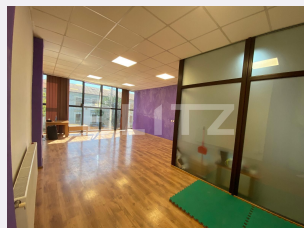

Caracteristici

Suprafata: 100.00 mp
Suprafata teren: mp
Tip spatiu: Clasa A m

Vechime spatiu: Nou
Tip finisaj: Finisat
Destinatie:

Dotari: Nemobilat
Material constructie:
Nr.locuri parcare: 1
Disponibilitate: Azi