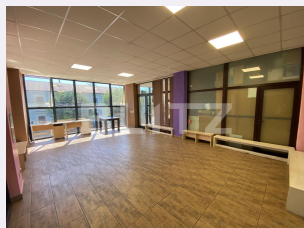

Caracteristici

Suprafata: 100.00 mp
Suprafata teren: mp
Tip spatiu: Clasa A m

Vechime spatiu: Nou
Tip finisaj: Finisat
Destinatie:

Dotari: Nemobilat
Material constructie:
Nr.locuri parcare: 1
Disponibilitate: Azi