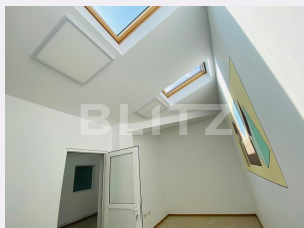

Caracteristici

Suprafata: 120.00 mp
Suprafata teren: mp
Tip spatiu: În casă m

Vechime spatiu: Nou
Tip finisaj: Finisat
Destinatie:

Dotari: Nemobilat
Material constructie:
Nr.locuri parcare: 4
Disponibilitate: Azi