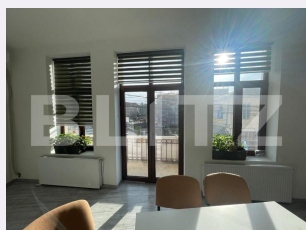

Caracteristici

Suprafata: 207.00 mp
Suprafata teren: mp
Tip spatiu: Clasa A m

Vechime spatiu: Vechi
Tip finisaj: Finisat
Destinatie:

Dotari: Nemobilat
Material constructie:
Nr.locuri parcare: 1
Disponibilitate: Azi