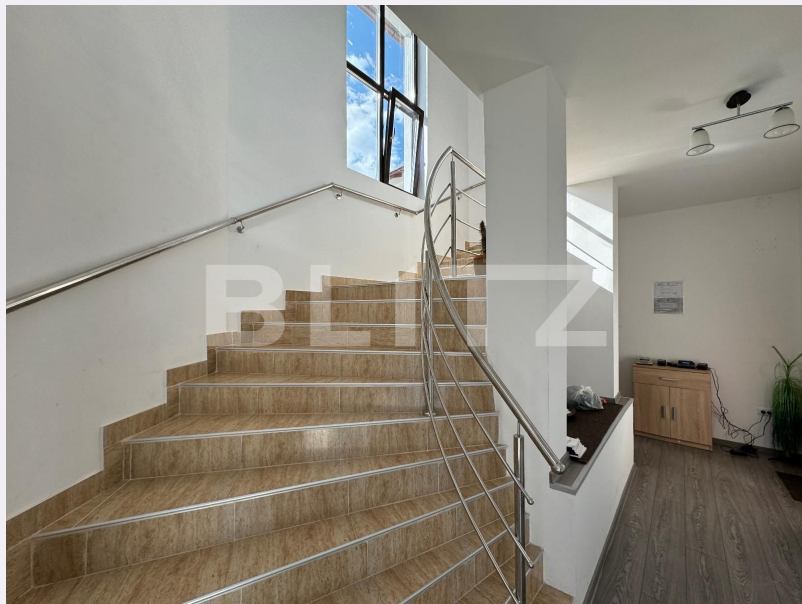

Spațiu birou sau cursuri, 50 mp, zona Centrul Vechi

Scan

ID: 137953SIB

Ultima actualizare: 04.04.2024

Cartier: Central

Zona:

Pret/mp: 10€

Rata lunara: 2,55 €

500€

Persoana de contact

Gigi Marinescu
Specialist Broker Partner

+4 0351 455 333

office@blitz.ro

Contact agentie

Fix: +40351455333

Email: office@blitz.ro

Adresa:

- str. Calea Severinului, nr.13,
et.1, Craiova