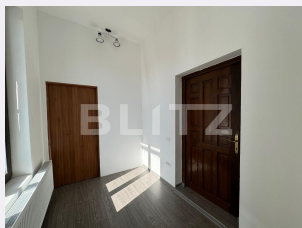

Caracteristici

Suprafata: 50.00 mp

Suprafata teren: mp

Tip spatiu: În casă m

Vechime spatiu: Nou

Tip finisaj: Finisat

Destinatie:

Dotari: Nemobilat

Material constructie:

Nr.locuri parcare: 1

Disponibilitate: Azi