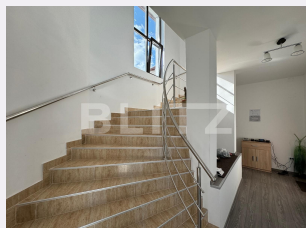

Caracteristici

Suprafata: 50.00 mp

Suprafata teren: mp

Tip spatiu: În casă m

Vechime spatiu: Nou

Tip finisaj: Finisat

Destinatie:

Dotari: Nemobilat

Material constructie:

Nr.locuri parcare: 1

Disponibilitate: Azi