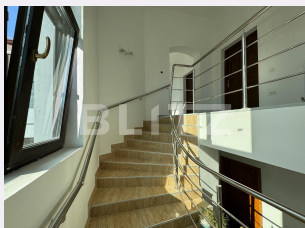

Caracteristici

Suprafata: 50.00 mp

Suprafata teren: mp

Tip spatiu: În casă m

Vechime spatiu: Nou

Tip finisaj: Finisat

Destinatie:

Dotari: Nemobilat

Material constructie:

Nr.locuri parcare: 1

Disponibilitate: Azi